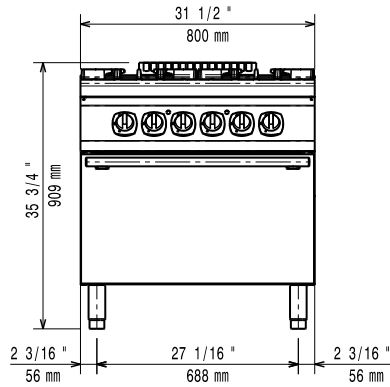

Front

EI = Elektrisk anslutning
G = Gasanslutning

Topp

Gas

Gas, effekt:	391195 (E9GCTH4CEM)	28 kW
Standardgasleverans		Natural Gas
Gastyp alternativ:		LPG; Naturgas; Stadsgas
Gasintag:		1/2"
Natural gas - Pressure:		7" w.c. (17.4 mbar)

Viktig information

Effekt främre brännare:	5.5 - 5.5 kW
Effekt bakre brännare	5.5 - 7.5 kW
Bakre brännare mått - mm	Ø 60 Ø 100
Främre brännare mått - mm	Ø 60 Ø 60
Ugnstemperatur input:	6 kW
Ugnens arbetstemperatur:	110 °C MIN; 285 °C MAX
Ugnens invändiga dimensioner (bredd):	575 mm
Ugnens invändiga dimensioner (höjd):	300 mm
Ugnens invändiga dimensioner (djup):	700 mm
Nettovikt:	155 kg
Fraktvikt:	138 kg
Frakthöjd:	1120 mm
Fraktbredd:	1020 mm
Fraktdjup:	860 mm
Fraktvolym:	0.98 m³
[NOT TRANSLATED]	N9CT

If appliance is set up or next to or against temperature sensitive furniture or similar, a safety gap of approximately 150 mm should be maintained or some form of heat insulation fitted.