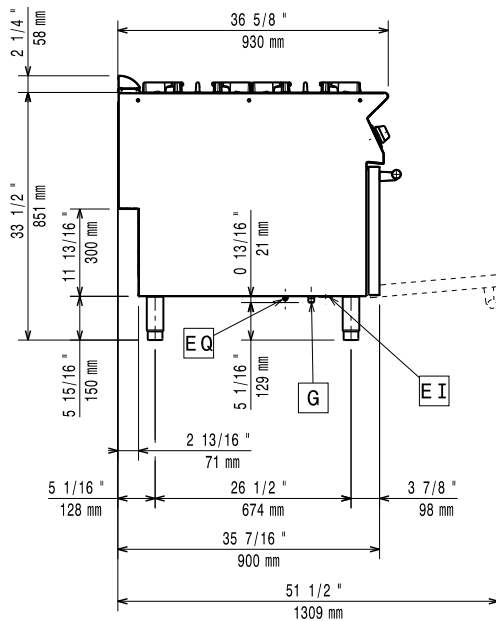

Sida

EI = Elektrisk anslutning
G = Gasanslutning